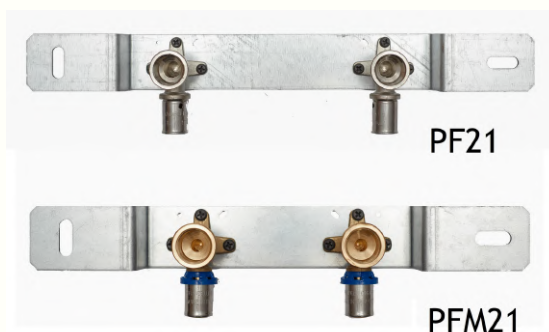

Nowości w ofercie

DUOTERM PLUS

Sprzęgło hydrauliczne w izolacji pełniące także funkcję rozdzielacza do podłączenia **trzech** grup pompowych (Pramix-ów). Może pracować także jako samodzielny rozdzielacz po zamknięciu zaworu regulacyjno-odcinającego. Duoterm Plus służy do oddzielenia obiegu kotłowego od obiegu grzewczego oraz rozdzielenie go na dwa niezależne obiegi grzewcze. Sprzęgło przeznaczone jest do współpracy z kotłami gazowymi atmosferycznymi i kondensacyjnymi, kotłami olejowymi oraz pompami ciepła **do 50 KW**.

KOMPLETY POD BATERIE WYGIĘTE

Komplety PF21, PFM21 oraz V87 (PP-R) dostępne są w dwóch długościach - 100 i 150mm.

Przeznaczone do podłączenia baterii zarówno stojących jak i naściennych.

Kolana naścienne mogą być zamontowane na płycie metalowej równolegle lub pod kątem.